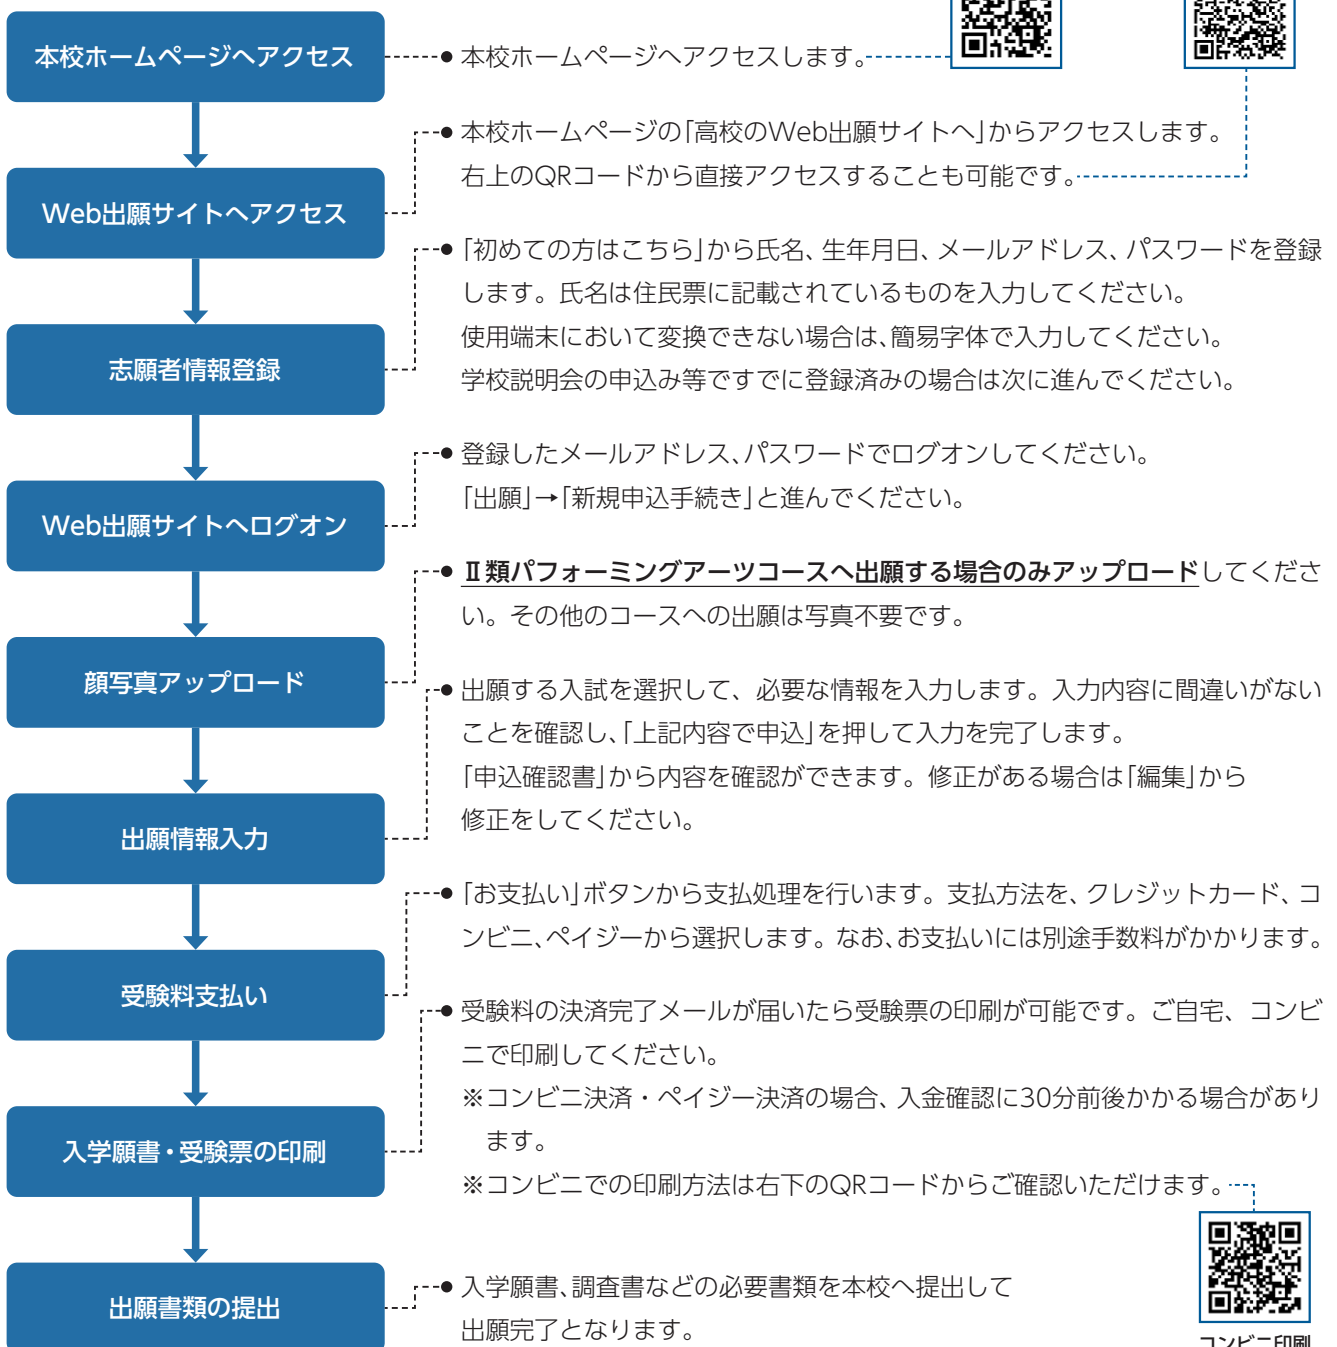

# Web出願システムの利用方法

## Web出願について

- インターネットに接続できる環境であれば、平日・土日祝日問わず24時間出願手続きができます。
- 各種クレジットカード・コンビニ・ペイジーでのお支払い方法が選択できます。
- ドメイン指定受信や迷惑メール対策設定をされている場合は、「@contact.grapecity.com」「@sbpayment.jp」からのメールが受信できるように設定をしてください。

## Web出願の流れ

- Web出願システムは11月11日(土)からご利用いただけます。
- パソコン、スマートフォン、タブレットからご利用可能です。

学校HP

Web出願サイト

コンビニ印刷